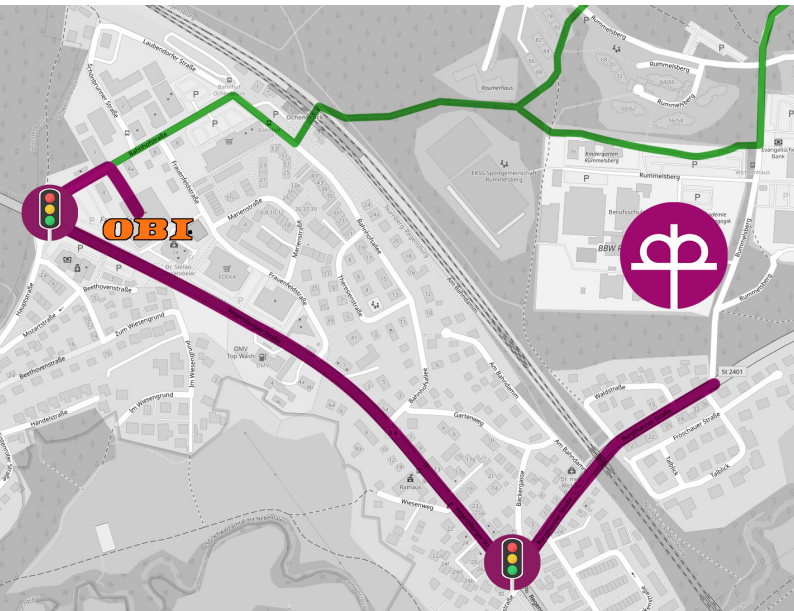

Rummelsberger
Diakonie

Unsere Parkplätze sind voll. Umleitung zum Ausweichparkplatz

Leider sind unsere Parkkapazitäten beschränkt. Freundlichweise hat uns der OBI Markt Schwarzenbruck erlaubt, seine Parkplätze mitzubenutzen. Mit einem Fussweg (grün) von ca. 15 Minuten erreichen Sie unser Festgelände.